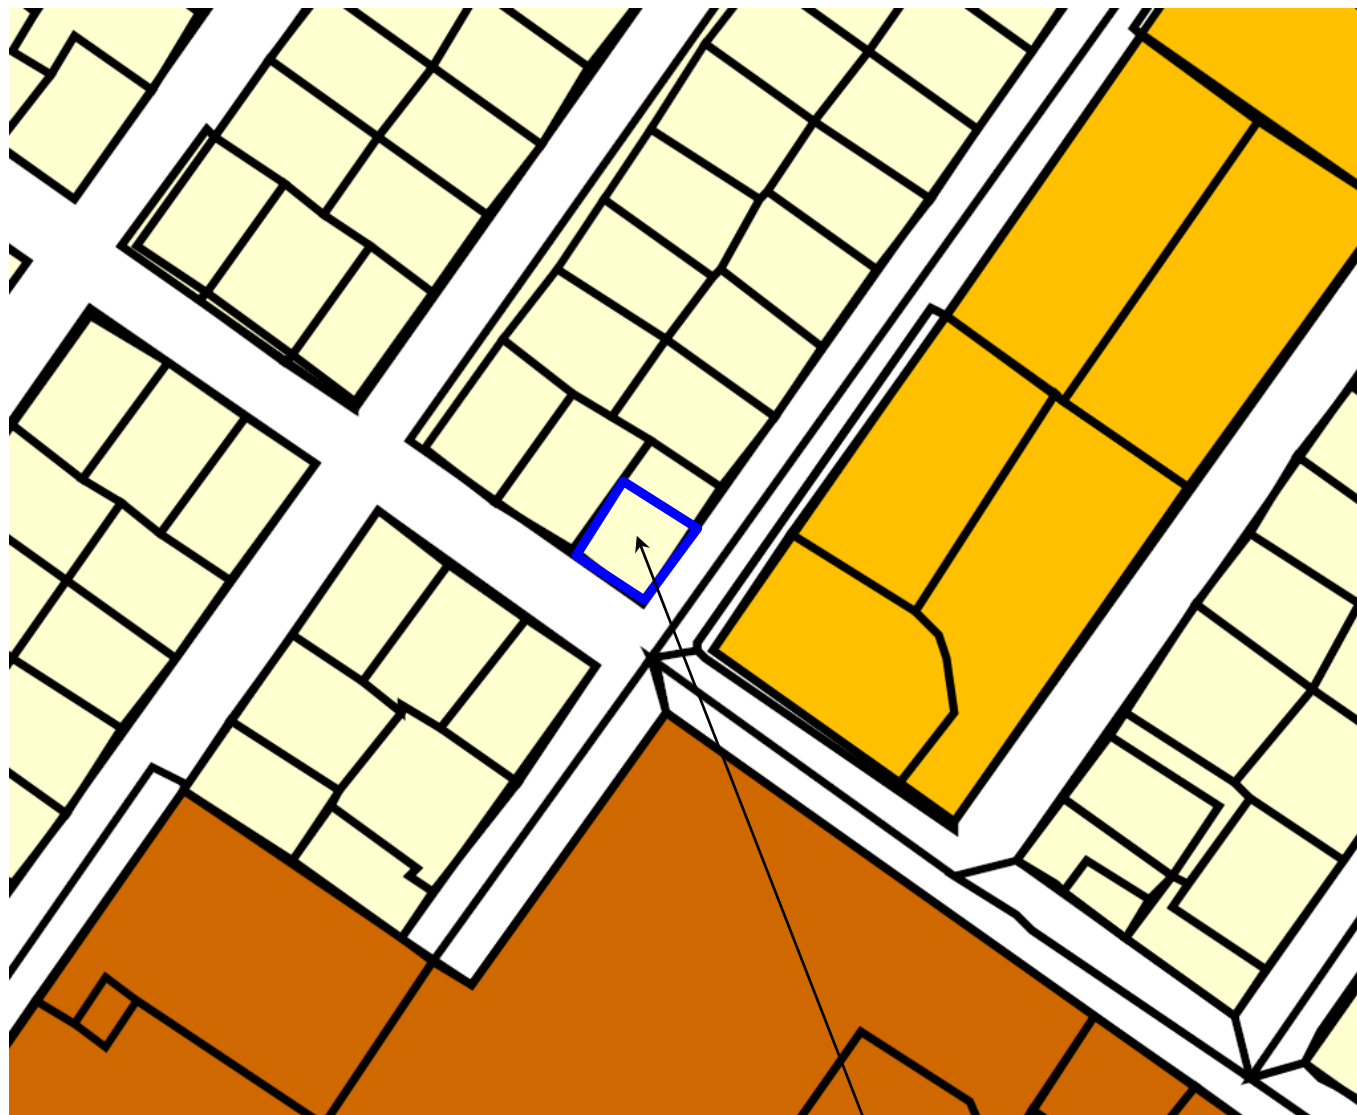

ФРАГМЕНТ КАРТЫ ГРАДОСТРОИТЕЛЬНОГО ЗОНИРОВАНИЯ ГОРОДА ТВЕРИ

Границы территориальных зон

Правил землепользования и застройки города Твери, утверждённых решением Тверской городской Думы от 02.07.2003 № 71

земельный участок с кадастровым номером 69:40:0200144:41

Виды территориальных зон

Жилые зоны

- Ж-1. Зона индивидуальной жилой застройки
- Ж-2. Зона малоэтажной жилой застройки
- Ж-3. Зона среднеэтажной жилой застройки (не выше 8 этажей)
- Ж-4. Зона многоэтажной (высотной) жилой застройки (9 этажей и выше)
- ПЗ. Зона перспективной застройки
- Ж-сд. Зона садоводства и дачного хозяйства